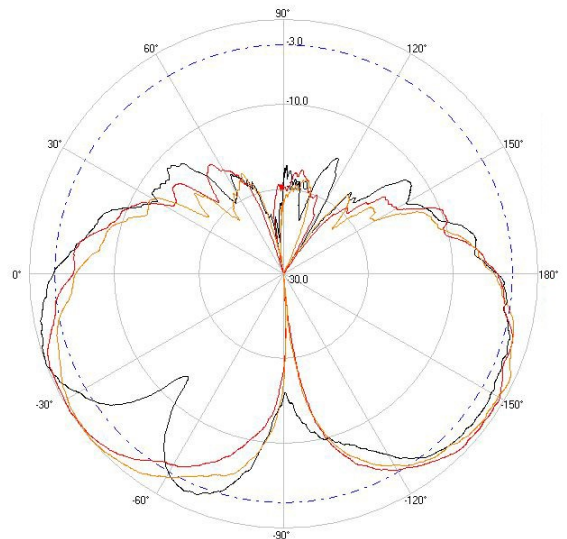

> Part Number: **ATS-OO-245-34-3RPTP-36**

> **2.45 GHZ**

> **5.5 GHZ**

H-Plane

H-Plane

V-Plane

V-Plane

### Radiation Pattern Legend

Lead 1: Black    Lead 2: Red    Lead 3: Orange