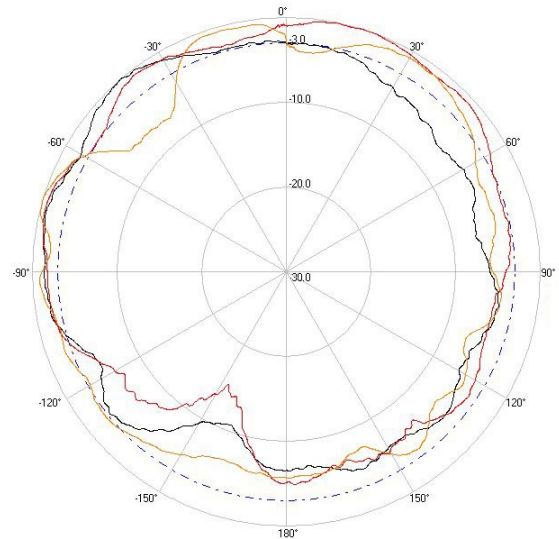

> Part Number: **ATS-OO-245-34-3RPTP-36**

> **2.45 GHZ**

> **5.5 GHZ**

H-Plane

H-Plane

V-Plane

V-Plane

### Radiation Pattern Legend

Lead 1: Black    Lead 2: Red    Lead 3: Orange