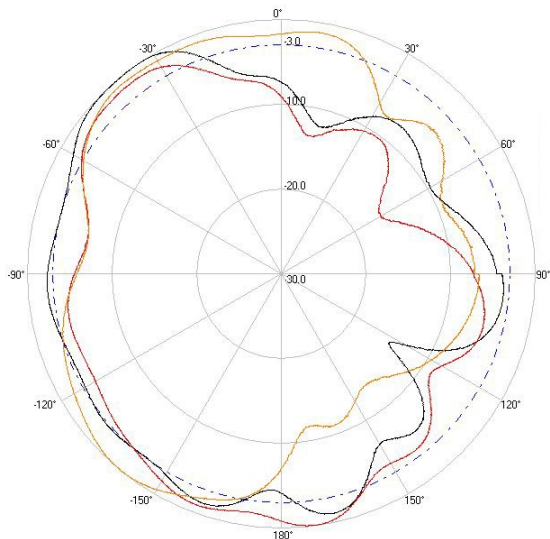

> Part Number: **ATS-OO-245-34-3RPTP-36**

> **2.45 GHZ**

> **5.5 GHZ**

H-Plane

H-Plane

V-Plane

V-Plane

### Radiation Pattern Legend

Lead 1: Black    Lead 2: Red    Lead 3: Orange