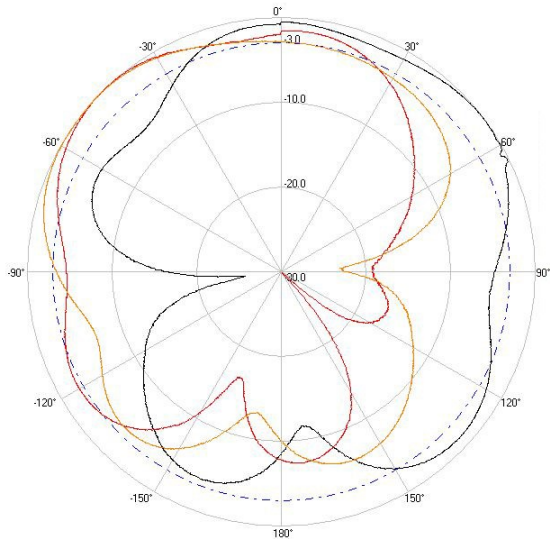

> Part Number: **ATS-OO-245-34-3RPTP-36**

> **2.45 GHZ**

> **5.5 GHZ**

H-Plane

H-Plane

V-Plane

V-Plane

### Radiation Pattern Legend

Lead 1: Black    Lead 2: Red    Lead 3: Orange